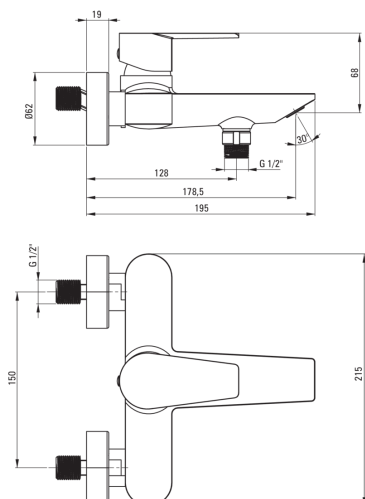

# AGAWA Bateria wannowa

Cena Netto: 373,17 zł  
Cena Brutto: 459,00 zł

deante

Kod produktu: BQG\_010M

Kolor: srebrny

EAN: 05908212083475

Projektant: Maria Warenik

Gwarancja [lata]: 7

## Głowica

Rozmiar głowicy:	35 mm
------------------	-------

## Wylewka

Zasięg wylewki bateryjnej [mm]:	178.5
Materiał:	mosiądz

## Aerator

Typ aeratora:	ruchomy, honeycomb
Rozmiar aeratora:	M24